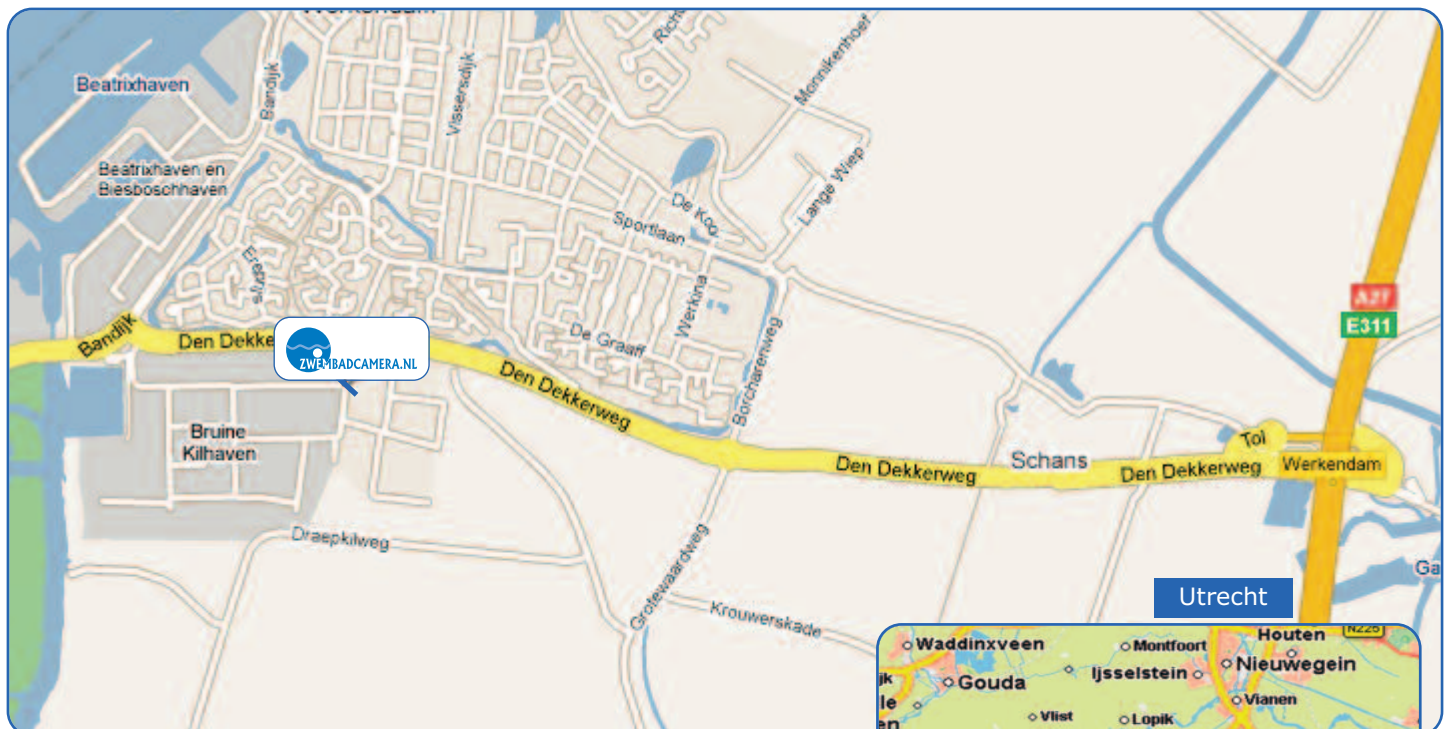

Route naar Zwembadcamera.nl

Vanuit Breda:

- A27 Breda – Utrecht
- Afslag 23 Werkendam / Sleeuwijk
- Bij de stoplichten rechts voorsorteren richting Werkendam
- Over de A27 bij de stoplichten rechtdoor
- Bij de rotonde rechtdoor
- Neem de eerste afslag links het industrieterrein "De Bruine Kilhaven" – Dit is de Bolstrastraat
- Zwembadcamera.nl is gevestigd in het gebouw van Van Vugt elektrotechniek – de ingang van het kantoor bevindt zich rechts

Vanuit Utrecht:

- A27 Utrecht – Breda
- Afslag 23 Werkendam / Sleeuwijk
- Eerste afslag op de rotonde
- Bij de Stoplichten rechts voorsorteren – richting Werkendam
- Bij de rotonde rechtdoor
- Neem de eerste afslag links het industrieterrein "De Bruine Kilhaven" – Dit is de Bolstrastraat
- Zwembadcamera.nl is gevestigd in het gebouw van Van Vugt elektrotechniek – de ingang van het kantoor bevindt zich rechts